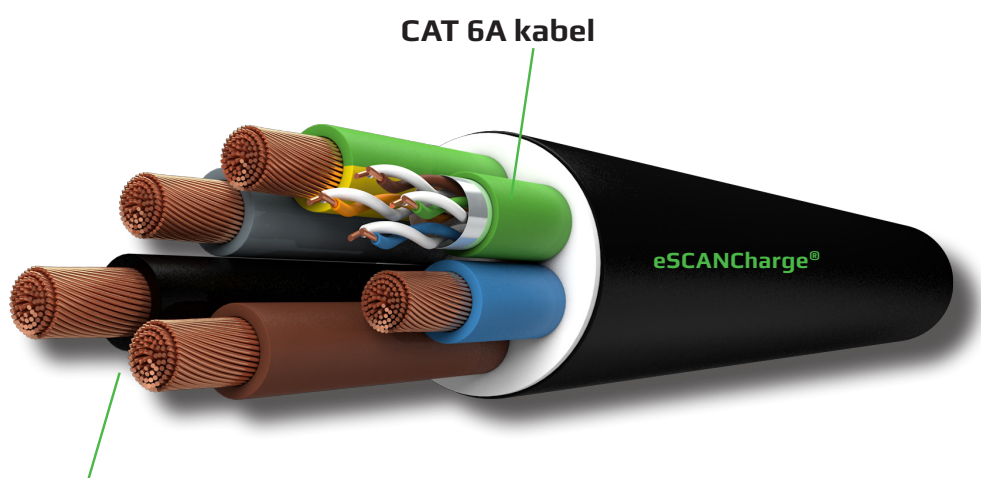

eSCANCharge®

HYBRIDKABLER DER SAMLER TRÅDENE

FORDELE VED eSCANCharge®

- Ét kabel - du sparer installationstid og omkostninger
- Forbedret "vandalsikring"

FREMTIDENS LØSNING ER KLAR TIL LEVERING

Scankab har endnu engang hævet overliggeren og udvidet sortimentet af unikke hybridkabler.

”Med **eSCANCharge**® hybridkablerne fra Scankab kommer du hurtigt i front med dine el-ladeinstallationer.

Installationer med powerkabel og et løst bus- eller CAT-kabel ved siden af hører fortiden til. Fremover skal du blot anvende ét af **eSCANCharge**® hybridkablerne og din opgave er løst.”

Søren Porse
Technical Manager, Scankab

The background of the entire page is a photograph of a row of four black and silver eSCANCharge electric vehicle charging stations. Each station has a circular logo on top with a stylized 'Z' and a green light. The stations are partially obscured by green bushes in the foreground. The overall scene is outdoors with trees and a building in the background.