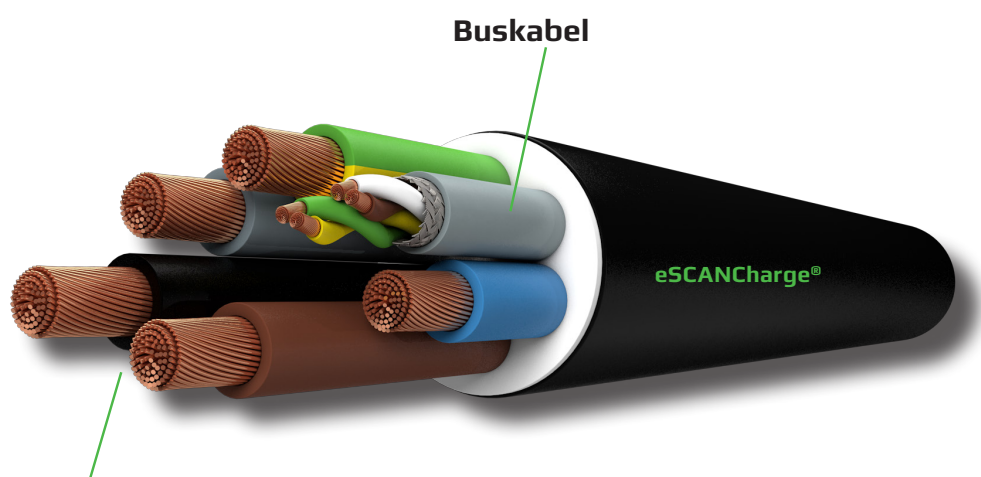

eSCANCharge®

HYBRIDKABLER DER SAMLER TRÅDENE

FORDELE VED eSCANCharge®

- Ét kabel - du sparer installationstid og omkostninger
- Forbedret "vandalsikring"

FREMTIDENS LØSNING ER KLAR TIL LEVERING

Scankab har endnu engang hævet overliggeren og udvidet sortimentet af unikke hybridkabler.

”Med **eSCANCharge**® hybridkablerne fra Scankab kommer du hurtigt i front med dine el-ladeinstallationer.

Installationer med powerkabel og et løst bus- eller CAT-kabel ved siden af hører fortiden til. Fremover skal du blot anvende ét af **eSCANCharge**® hybridkablerne og din opgave er løst.”

Søren Porse
Technical Manager, Scankab

The background of the entire page is a photograph of a row of four black and silver eSCANCharge electric vehicle charging stations. Each station has a circular logo on top with a stylized 'Z' and a green light. The stations are partially obscured by green bushes in the foreground. The overall scene is outdoors with trees and a building in the background.